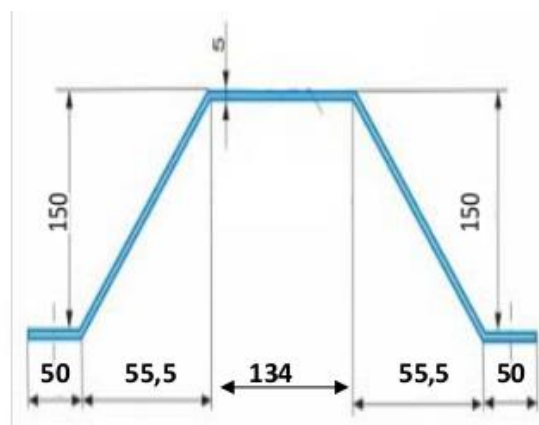

KPS160

KPS160 + Z85DV85

Profesionálna masívna konzola , vhodná najmä pre vytvorenie masívnej konštrukcie pre montáž rôznych zariadení (SAT parabola, kamera, TV anténa ap.)

technické parametre KPS160

odsadenie OD (mm)	185
rozteč otvorov pre úchytku (mm)	85
vzdialenosť otvorov pre uchytenie (mm)	300
šírka pásoviny (mm)	50
hrúbka pásoviny (mm)	5
otvory pre uchytenie (mm)	2xØ10
hmotnosť (kg)	1,15
povrchová úprava	galvanický zinok