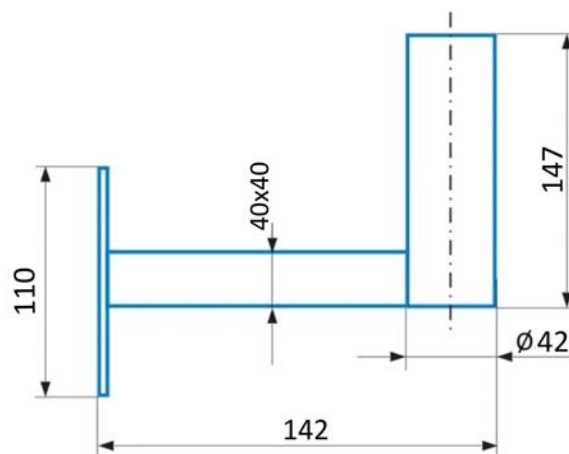

# KNS142

Profesionálna konzola pre montáž antén, kamier, svietidiel, malých SAT parabol (do 60cm) ap. Pomocou úchytovej Z85DV85 je možné konzolu inštalovať na stožiar (trubku) s priemerom od 27 do 65mm (príslušenstvo nie je zahrnuté v cene konzoly).

## technické parametre

odsadenie OD (mm)	142
priemer trubky (mm)	42
dĺžka trubky (mm)	147
otvory pre uchytenie (mm)	4x (8x) Ø10
rozmery príruby (mm)	110 x 110 x 3
hmotnosť (kg)	0,775
povrchová úprava	galvanický zinok

príruba

**novšia verzia KNS142  
má 8 otvorov pre uchytenie**

**Z85DV85**

**KNS142 + 2x Z85DV85**