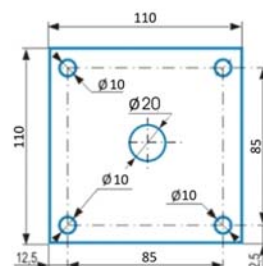

technické parametre

odsadenie OD (mm)	142
priemer trubky (mm)	42
dĺžka trubky (mm)	147
otvory pre uchytenie (mm)	4x (8x) Ø10
rozmery príruby (mm)	110 x 110 x 3
hmotnosť (kg)	0,775
povrchová úprava	galvanický zinok

príruba

**novšia verzia KNS142
má 8 otvorov pre uchytenie**