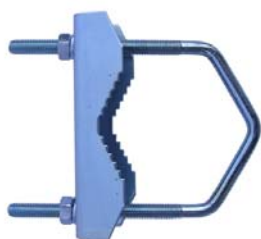

# KNS142

Profesionálna konzola pre montáž antén, kamier, svietidiel, malých SAT parabol (do 60cm) ap. Pomocou úchytovej Z85DV85 je možné konzolu inštalovať na stožiar (trubku) s priemerom od 27 do 65mm (príslušenstvo nie je zahrnuté v cene konzoly).

## technické parametre

odsadenie OD (mm)	142
priemer trubky (mm)	42
dĺžka trubky (mm)	147
otvory pre uchytenie (mm)	4x (8x) Ø10
rozmery príruby (mm)	110 x 110 x 3
hmotnosť (kg)	0,775
povrchová úprava	galvanický zinok

príruba

**novšia verzia KNS142  
má 8 otvorov pre uchytenie**

**Z85DV85**

**KNS142 + 2x Z85DV85**