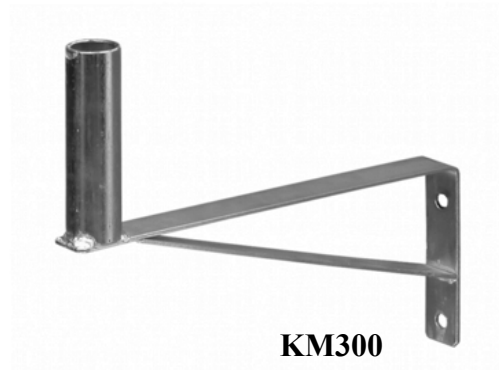

KM200
KM300

univerzálna konzolka určená pre montáž malých antén na stenu alebo stožiar

(pre uchytenie na stožiar je nutné objednať si dvojicu žralokov **2Z1** alebo strmeň **Z1V85**).

alternatívou môže ešte byť uchytenie pomocou žraloka Z1V a Z1 s použitím vratových skrutiek DIN603 (napr. M8x100 alebo **M8x90** /závit 52mm/)

technické parametre KM200 / KM300

odsadenie OD (mm) KM200/KM300	200 / 300
priemer trubky (mm)	32
dĺžka trubky (mm)	147
otvory pre uchytenie (mm)	2x Ø10
Rozmery príruby	130 x 32 x 3
hmotnosť (kg)	0,53 / 0,69
povrchová úprava	galvanický zinok

za príplatok je možné objednať si povrchovú úpravu MAZ (žiarový zinok – záruka 5 rokov)

KM300