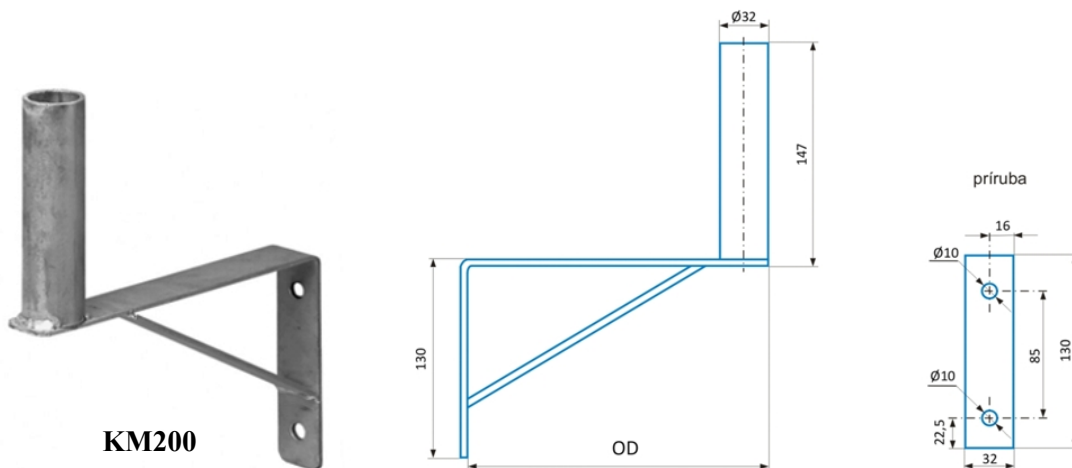

**KM200**  
**KM300**

**univerzálna konzolka určená pre montáž malých antén na stenu alebo stožiar**

( pre uchytenie na stožiar je nutné objednať si dvojicu žralokov **2Z1** alebo strmeň **Z1V85** ).

alternatívou môže ešte byť uchytenie pomocou žraloka Z1V a Z1 s použitím vratových skrutiek DIN603 ( napr. M8x100 alebo **M8x90** /závit 52mm/ )

**KM200**

**technické parametre KM200 / KM300**

odsadenie OD (mm) KM200/KM300	200 / 300
priemer trubky (mm)	32
dĺžka trubky (mm)	147
otvory pre uchytenie (mm)	2x Ø10
Rozmery príruby	130 x 32 x 3
hmotnosť (kg)	0,53 / 0,69
povrchová úprava	galvanický zinok