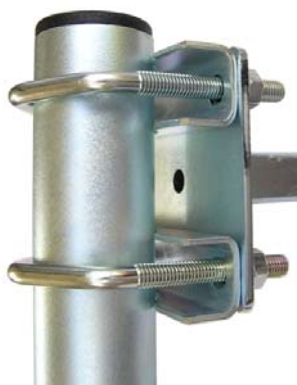

JK300

JK300 + 2x VBZ3

konzola pre jednoduché montáže antén, kamier ap.

pomocou úchytov **VBZ3** alebo dvoch dvojíc žralokov **2Z3** (**2Z3-52**) je možné konzolu inštalovať na stožiar (trubku) s priemerom od **27** do **52mm**

technické parametre JK300 / JK300 + 2x VBZ3

odsadenie (mm)	300
priemer trubky (mm)	27
dĺžka trubky (mm)	700
otvory pre uchytenie na stenu (mm)	4x Ø9
rozmery príruby (mm)	110 x 110 x 3
hmotnosť (kg)	1,50 / 1,81
povrchová úprava	galvanický zinok

príruba JK300 + 2xVBZ3

dvojica 2Z3-52

VBZ3