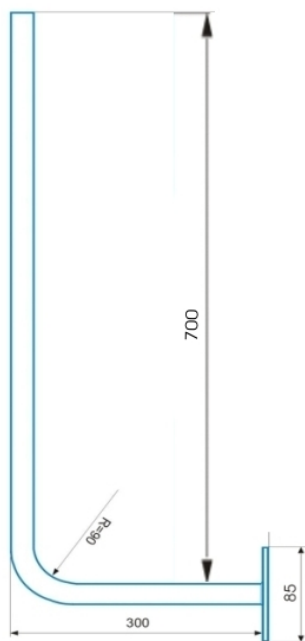

JK300

JK300 + 2x VBZ3

konzola pre jednoduché montáže antén, kamier ap.

pomocou úchytov **VBZ3** alebo dvoch dvojíc žralokov **2Z3** (**2Z3-52**) je možné konzolu inštalovať na stožiar (trubku) s priemerom od **27** do **52mm**

technické parametre JK300 / JK300 + 2x VBZ3

odsadenie (mm)	300
priemer trubky (mm)	27
dĺžka trubky (mm)	700
otvory pre uchytenie na stenu (mm)	4x Ø9
rozmery príruby (mm)	110 x 110 x 3
hmotnosť (kg)	1,50 / 1,81
povrchová úprava	galvanický zinok

príruba JK300 + 2xVBZ3

dvojica 2Z3-52

VBZ3