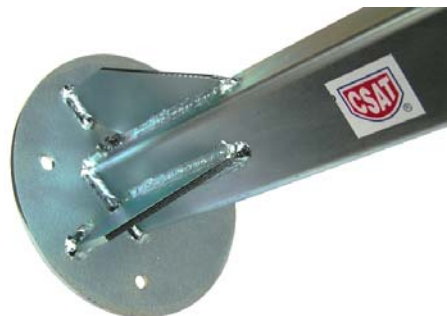

ISP300N

masívna konzola pre montáž SAT parabol, TV antén , kamier ap., na zateplené fasády domov a budov, špeciálne určená pre použitie s držiakmi **ISP130 (ISPonte veľká sada)**, **ISP200 (ISPonte veľká sada +)** a **ISP160 (ISPonte veľká sada ++)**

ISP300N

detail príruby ISP300N

technické parametre ISP300N

odsadenie OD (mm)	300
Dĺžka trubky (mm)	220
Priemer trubky (mm)	Ø42
rozмеры jakla (mm)	40x40
rozмеры príruby pre ISP (mm)	Ø 128x3
hmotnosť (kg)	1,49
povrchová úprava	galvanický zinok

ISP130

pri zakúpení ISP130, ISP200 alebo ISP160 spolu s ISP300N dostanete skrutky M6x20 a príslušné podložky k sade zdarma

ISP300N je možné použiť aj pre samostatnú inštaláciu na stenu – k dispozícii sú štyri otvory s priemerom Ø 7mm (príruba ISP)