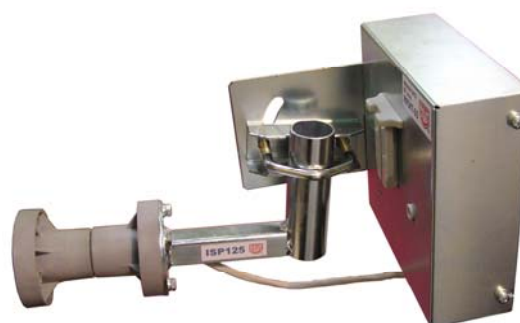

# ISP125N ISP230N

konzola pre montáž antén, kamier, svietidiel ap. na zateplené fasády domov a budov, špeciálne určená pre použitie s konzolami **ISP100 (ISPonte základná sada)**, **ISP100+ (ISPonte základná sada +)** a **ISP100++ (ISPonte základná sada ++)**

## technické parametre ISP125N / ISP230N

|                        |                  |
|------------------------|------------------|
| odsadenie OD (mm)      | 125 / 230        |
| priemer trubky (mm)    | 32               |
| dĺžka trubky (mm)      | 100              |
| rozmery U profilu (mm) | 20x20            |
| rozmery príruby (mm)   | Ø 78 x 3         |
| hmotnosť (kg)          | 0,31 / 0,41      |
| povrchová úprava       | galvanický zinok |

**ISP100+**

pri zakúpení ISP100, ISP100+ alebo ISP100++ spolu s ISP125N (ISP230N) dostanete skrutky M5x20 a príslušné podložky ku každému ISP setu zdarma

**detail uchytenia ISP100+ a konzoly ISP**

**ISP100 + ISP125N + RFSXT-60**